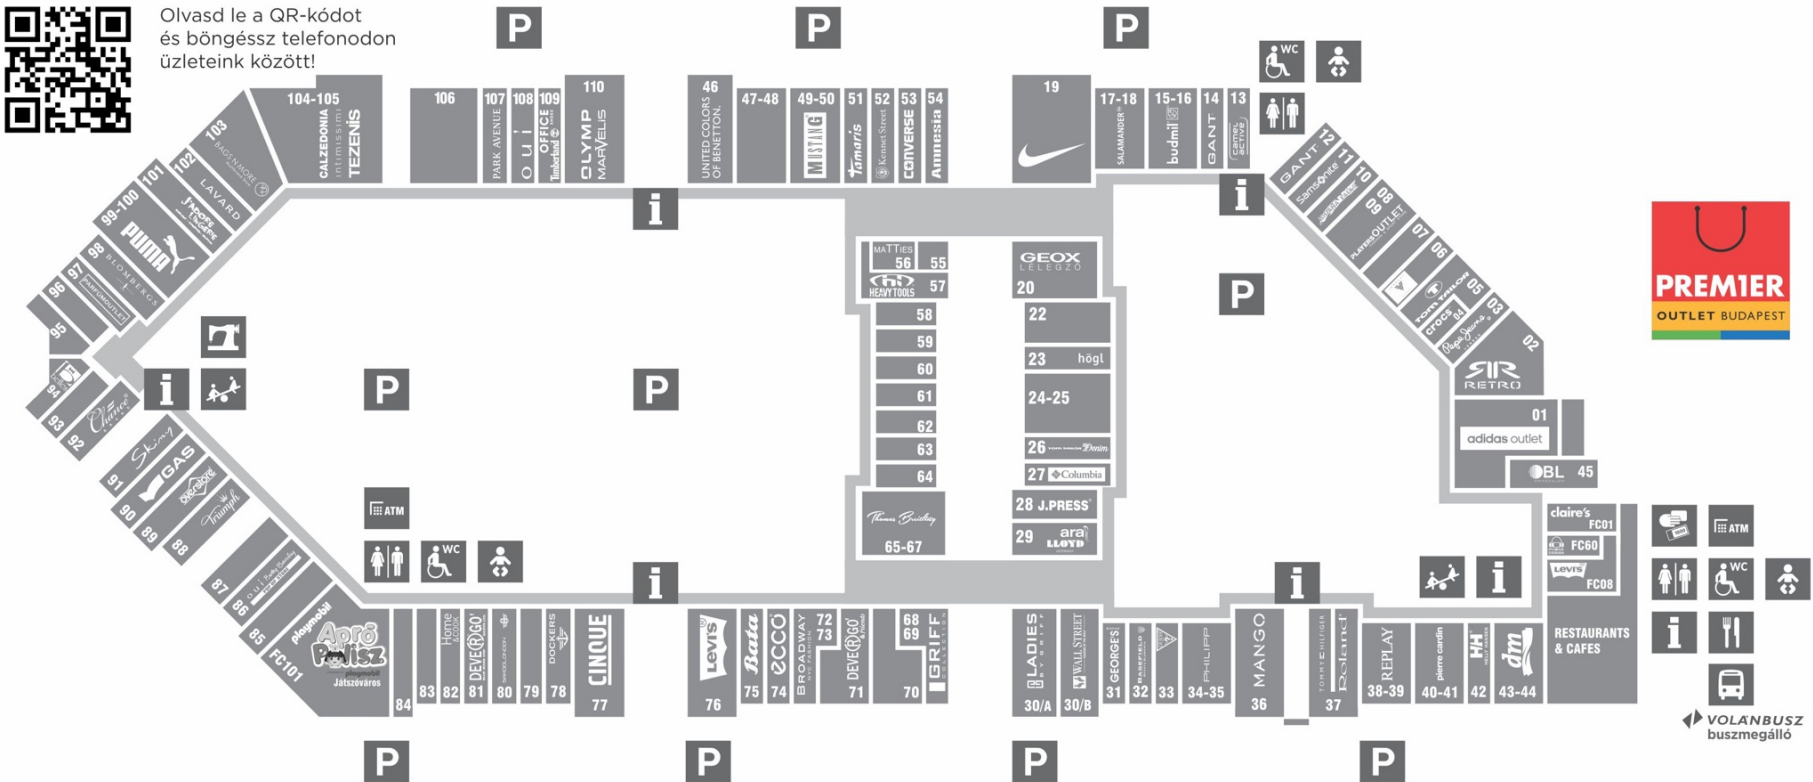

Olvasd le a QR-kódot és böngéssz telefonodon üzleteink között!

VOLANBUSZ buszmegálló

**SZABADIDŐ- ÉS SPORTRUHÁZAT
SPORTS & OUTDOOR**

- 01 ADIDAS OUTLET
- 08-09 PLAYERS OUTLET (FILA/WILSON/MISSION)
- 10 IGUANA FALLS
- 15-16 BUDMIL
- 19 NIKE FACTORY STORE
- 27 COLUMBIA
- 42 HELLY HANSEN
- 53 CONVERSE
- 57 HEAVY TOOLS
- 99-100 PUMA

**FARMERRUHÁZAT
JEANS**

- FC08 LEVI'S POP UP
- 02 RETRO
- 03 PEPE JEANS
- 26 TOM TAILOR DENIM
- 38-39 REPLAY
- 76 LEVI'S
- 49-50 MUSTANG
- 81 DEVERGO
- 90 GAS

**FÉRFI DIVAT
MEN'S FASHION**

- 13 CAMEL ACTIVE
- 14 GANT MAN
- 30/B WALL STREET FASHION
- 40-41 PIERRE CARDIN
- 78 DOCKERS
- 80 SAXOO LONDON
- 98 BLOMBERGS
- 110 OLYMP
- 107 PARK AVENUE

**TÁSKA
BAGS & ACCESSORIES**

- 11 SAMSONITE
- 56 MATTIES BAGS & ACCESSORIES
- 103 BAGS & MORE

**ÓRA & BISZU
WATCH & BIJOU**

- FC01 CLAIRE'S
- 45 BL ÓRASZALON

**ILLATSZER és SZÉPSÉGÁPOLÁS
HEALTH & BEAUTY**

- 43-44 DROGERIE MARKT

**NŐI DIVAT
WOMEN'S FASHION**

- 12 GANT WOMAN
- 30/A LADIES BY GRIFF
- 36 MANGO
- 54 AMNESIA
- 86 OUI / BETTY BARCLAY
- 92 CHANCE BRAND
- 108 OUI

**FEHÉRNEMŰ
UNDERWEAR & LINGERIE**